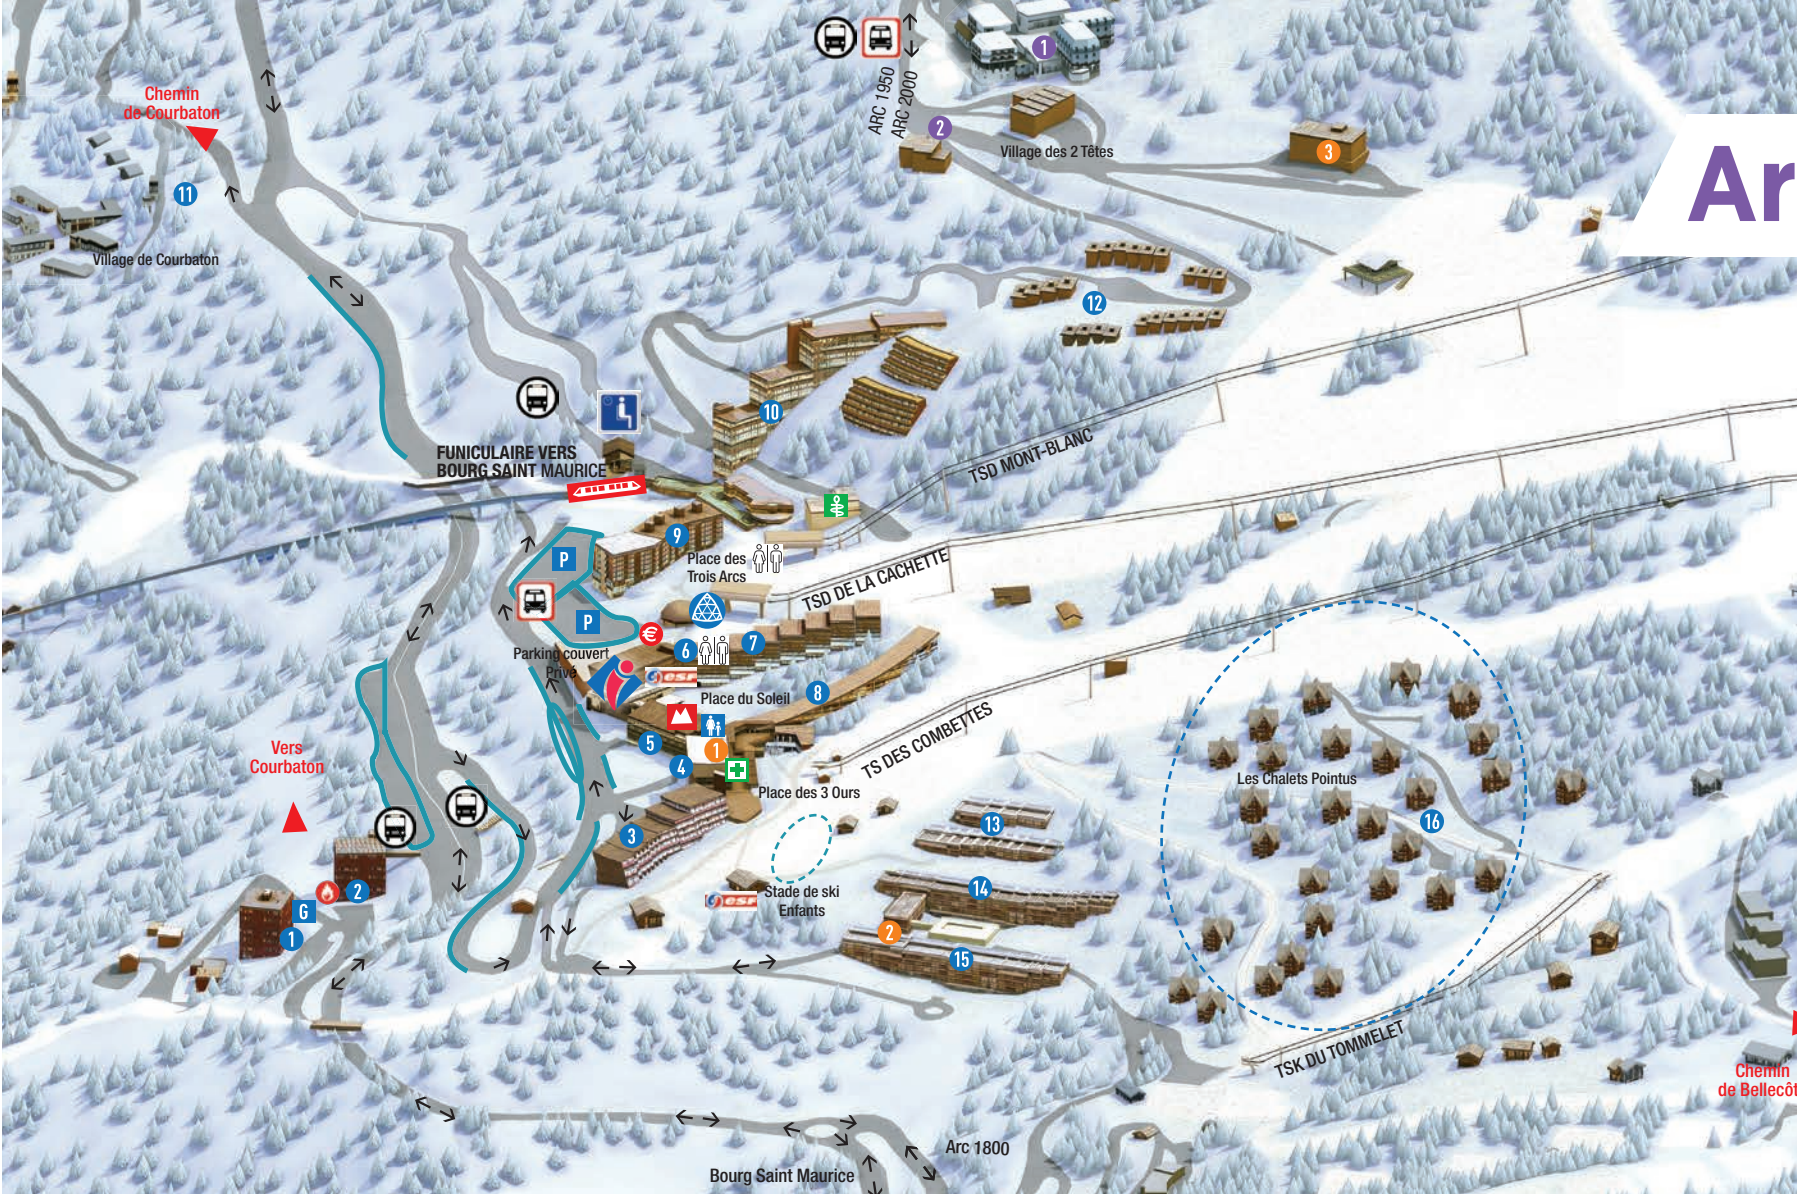

# Arc 1600

- RÉSIDENCES**
- 1 Plan Devin 2
  - 2 Plan Devin 1
  - 3 La Cachette
  - 4 Les Rouelles
  - 5 Pierre Blanche
  - 6 Les Arolles
  - 7 La Cascade
  - 8 La Rive
  - 9 Les Trois Arcs
  - 10 Le Roc Belleface
  - 11 Le Village de Courbaton
  - 12 Les 2 têtes
  - 13 Les Hauts de l'Adret
  - 14 L'Adret
  - 15 Versant Sud
  - 16 Les Chalets pointus
- HÔTELS / Hotels**
- 1 La Cachette\*\*\*
  - 2 Arcadien\*\*\*
  - 3 Chalet Beguin\*\*\*

- SERVICES**
- Gendarmerie / Police station
  - Pompiers / Firefighters
  - Médecins / Doctors
  - Parking découvert / Outdoor car park
  - Pharmacie / Pharmacy
  - Ecole du Ski Français

- SE DÉPLACER / To move**
- Arrêts navettes gratuites interstation Les Arcs / Free shuttle services for Les Arcs
  - Arrêts bus liaison Bourg Saint Maurice / Coach stop
  - Funiculaire / Funicular
  - Salle d'attente / Waiting room
  - Départ sentiers pédestres
  - Zones de stationnement

- CENTRES DE VACANCES / Holiday centre**
- 1 UCPA
  - 2 Village vacances ONF
- Résidences couvertes par le réseau WIFI Neospot